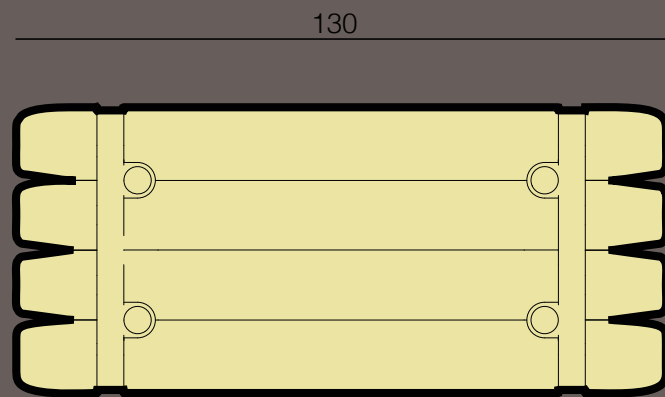

BANCOS CHORI

BANCO RECTO LARGO

DIMENSIONES

200cm x 55cm x 42cm

PESO

250 Kg

MATERIALES

Hormigon Armado (con agregado de color en toda su masa) / Patas de hierro, pintura termoconvertible

FIJACION

Instalacion en seco con 4 bulones de seguridad Fischer FSL 10/39 B (10x77)

*archivo 2d/3d disponible para descarga online

2000

550

420

BANCO RECTO MEDIANO

DIMENSIONES

130cm x 55cm x 42cm

PESO

170 Kg

MATERIALES

Hormigon Armado (con agregado de color en toda su masa) / Patas de hierro, pintura termoconvertible

FIJACION

Instalacion en seco con 4 bulones de seguridad Fischer FSL 10/39 B (10x77)

*archivo 2d/3d disponible para descarga online

550

42

BANCO RECTO CORTO

DIMENSIONES

100cm x 30cm x 42cm

PESO

80 Kg