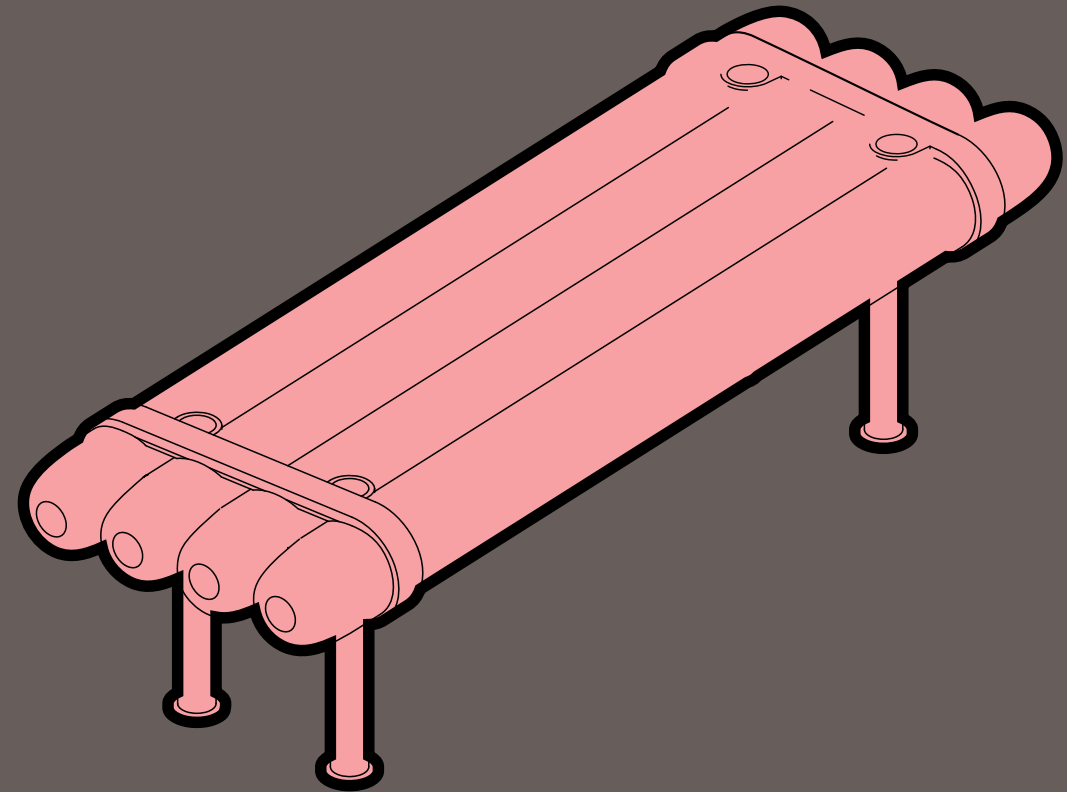

BANCOS CHORI

BANCO RECTO LARGO

DIMENSIONES

200cm x 55cm x 42cm

PESO

250 Kg

MATERIALES

Hormigon Armado (con agregado de color en toda su masa) / Patas de hierro, pintura termoconvertible

FIJACION

Instalacion en seco con 4 bulones de seguridad Fischer FSL 10/39 B (10x77)

*archivo 2d/3d disponible para descarga online

2000

550

420

BANCO RECTO MEDIANO

DIMENSIONES

130cm x 55cm x 42cm

PESO

170 Kg

MATERIALES

Hormigon Armado (con agregado de color en toda su masa) / Patas de hierro, pintura termoconvertible

FIJACION

Instalacion en seco con 4 bulones de seguridad Fischer FSL 10/39 B (10x77)

*archivo 2d/3d disponible para descarga online

550

42

BANCO RECTO CORTO

DIMENSIONES

100cm x 30cm x 42cm

PESO

80 Kg