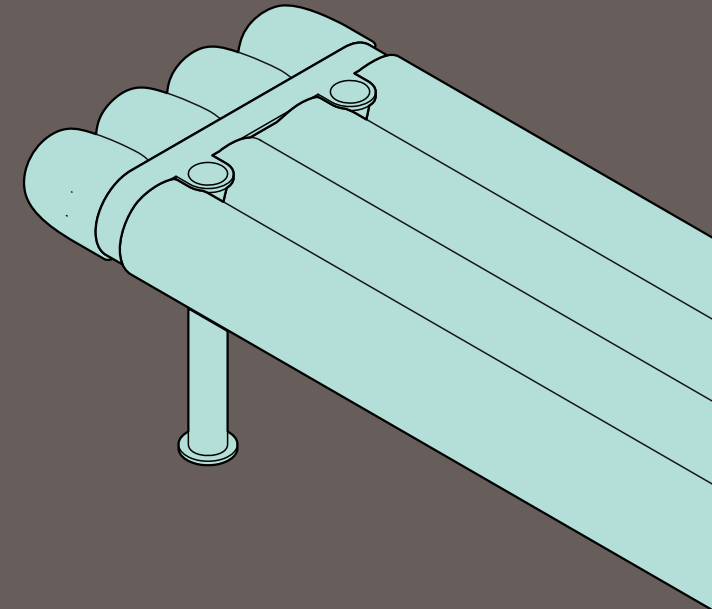

BANCOS CHORI

BANCO RECTO LARGO

DIMENSIONES

200cm x 55cm x 42cm

PESO

250 Kg

MATERIALES

Hormigon Armado (con agregado de color en toda su masa) / Patas de hierro, pintura termoconvertible

FIJACION

Instalacion en seco con 4 bulones de seguridad Fischer FSL 10/39 B (10x77)

*archivo 2d/3d disponible para descarga online

2000

550

420

BANCO RECTO MEDIANO

DIMENSIONES

130cm x 55cm x 42cm

PESO

170 Kg

MATERIALES

Hormigon Armado (con agregado de color en toda su masa) / Patas de hierro, pintura termoconvertible

FIJACION

Instalacion en seco con 4 bulones de seguridad Fischer FSL 10/39 B (10x77)

*archivo 2d/3d disponible para descarga online

550

42

BANCO RECTO CORTO

DIMENSIONES

100cm x 30cm x 42cm

PESO

80 Kg