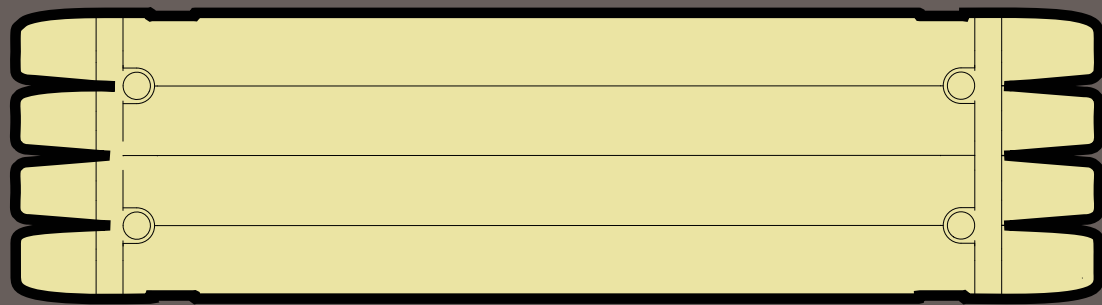

BANCOS CHORI

BANCO RECTO LARGO

DIMENSIONES

200cm x 55cm x 42cm

PESO

250 Kg

MATERIALES

Hormigon Armado (con agregado de color en toda su masa) / Patas de hierro, pintura termoconvertible

FIJACION

Instalacion en seco con 4 bulones de seguridad Fischer FSL 10/39 B (10x77)

*archivo 2d/3d disponible para descarga online

2000

550

420

BANCO RECTO MEDIANO

DIMENSIONES

130cm x 55cm x 42cm

PESO

170 Kg

MATERIALES

Hormigon Armado (con agregado de color en toda su masa) / Patas de hierro, pintura termoconvertible

FIJACION

Instalacion en seco con 4 bulones de seguridad Fischer FSL 10/39 B (10x77)

*archivo 2d/3d disponible para descarga online

550

42

BANCO RECTO CORTO

DIMENSIONES

100cm x 30cm x 42cm

PESO

80 Kg