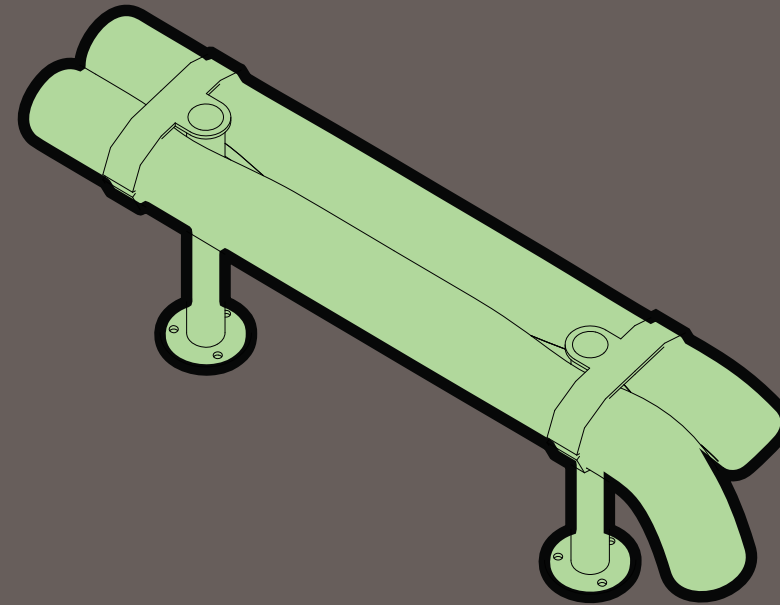

FIJACION

Instalacion en seco con 4 bulones de seguridad Fischer FSL 10/39 B (10x77)

*archivo 2d/3d disponible para descarga online

2000

550

420

BANCO RECTO MEDIANO

DIMENSIONES

130cm x 55cm x 42cm

PESO

170 Kg

MATERIALES

Hormigon Armado (con agregado de color en toda su masa) / Patas de hierro, pintura termoconvertible

FIJACION

Instalacion en seco con 4 bulones de seguridad Fischer FSL 10/39 B (10x77)

*archivo 2d/3d disponible para descarga online

550

42

BANCO RECTO CORTO

DIMENSIONES

100cm x 30cm x 42cm

PESO

80 Kg

MATERIALES

Hormigon Armado (con agregado de color en toda su masa) / Patas de hierro, pintura termoconvertible

FIJACION

Instalacion en seco con 4 bulones de seguridad Fischer FSL 10/39 B (10x77)

*archivo 2d/3d disponible para descarga online