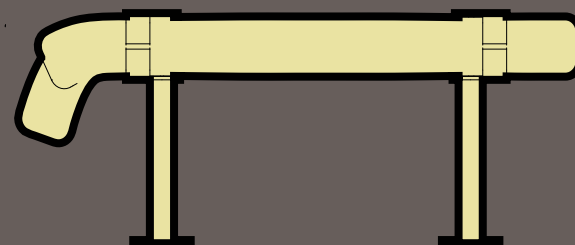

BANCO RECTO CORTO

DIMENSIONES

100cm x 30cm x 42cm

PESO

80 Kg

MATERIALES

Hormigon Armado (con agregado de color en toda su masa) / Patas de hierro, pintura termoconvertible

FIJACION

Instalacion en seco con 4 bulones de seguridad Fischer FSL 10/39 B (10x77)

*archivo 2d/3d disponible para descarga online

300