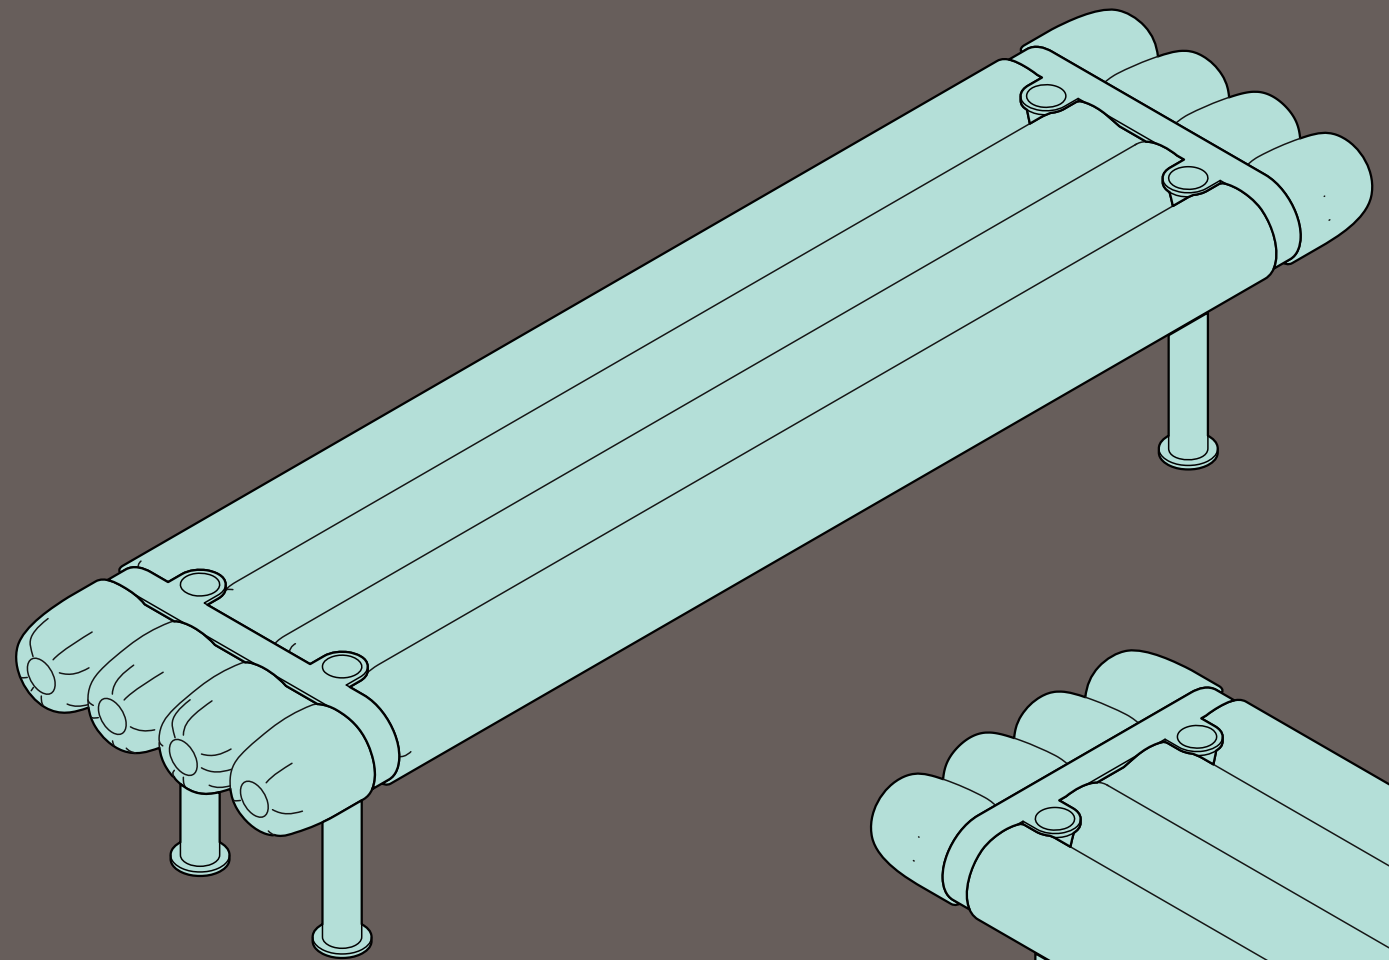

BANCOS CHORI

BANCO RECTO LARGO

DIMENSIONES

200cm x 55cm x 42cm

PESO

250 Kg

MATERIALES

Hormigon Armado (con agregado de color en toda su masa) / Patas de hierro, pintura termoconvertible

FIJACION

Instalacion en seco con 4 bulones de seguridad Fischer FSL 10/39 B (10x77)

*archivo 2d/3d disponible para descarga online

2000

550

420

BANCO RECTO MEDIANO

DIMENSIONES

130cm x 55cm x 42cm

PESO

170 Kg

MATERIALES

Hormigon Armado (con agregado de color en toda su masa) / Patas de hierro, pintura termoconvertible

FIJACION

Instalacion en seco con 4 bulones de seguridad Fischer FSL 10/39 B (10x77)

*archivo 2d/3d disponible para descarga online

550

42

BANCO RECTO CORTO

DIMENSIONES

100cm x 30cm x 42cm

PESO

80 Kg