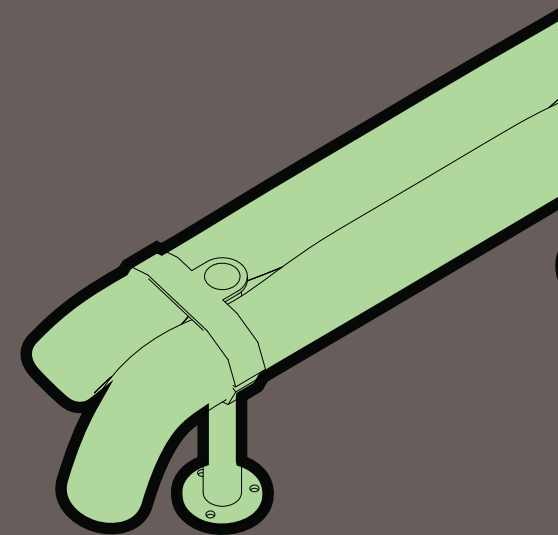

BANCO RECTO CORTO

DIMENSIONES

100cm x 30cm x 42cm

PESO

80 Kg

MATERIALES

Hormigon Armado (con agregado de color en toda su masa) / Patas de hierro, pintura termoconvertible

FIJACION

Instalacion en seco con 4 bulones de seguridad Fischer FSL 10/39 B (10x77)

*archivo 2d/3d disponible para descarga online

300