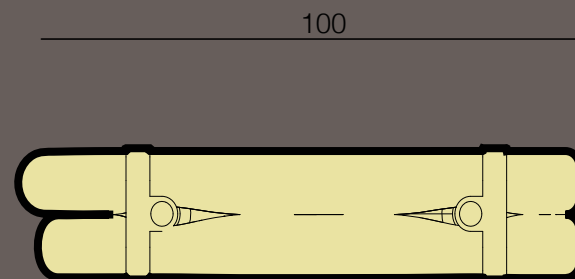

BANCO RECTO CORTO

DIMENSIONES

100cm x 30cm x 42cm

PESO

80 Kg

MATERIALES

Hormigon Armado (con agregado de color en toda su masa) / Patas de hierro, pintura termoconvertible

FIJACION

Instalacion en seco con 4 bulones de seguridad Fischer FSL 10/39 B (10x77)

*archivo 2d/3d disponible para descarga online

300